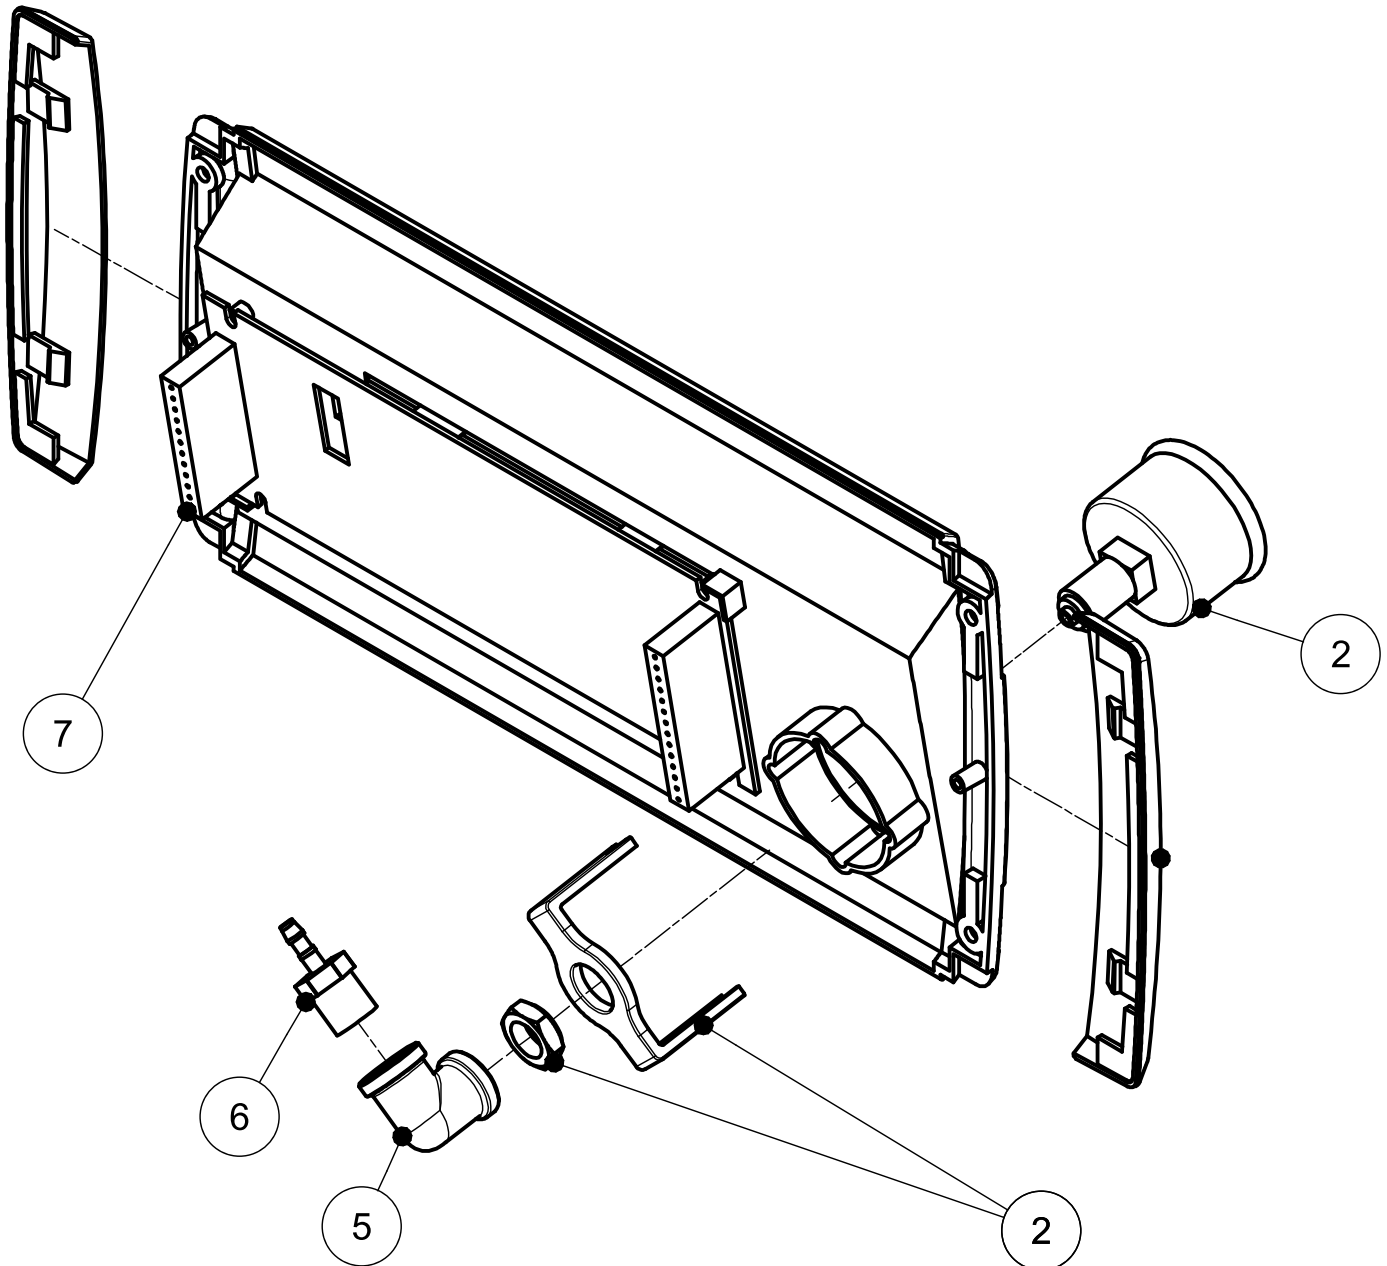

PARTS BREAKDOWN

ITEM	MODEL
59007	VP-NL-0008-SN

Control Panel

PARTS BREAKDOWN

ITEM	MODEL
59007	VP-NL-0008-SN

Overall

Item No.	Description	Position	Item No.	Description	Position	Item No.	Description	Position
15884	Sealbeam Standard Compact Complete for 59006, 59007	4	AI831	Clamping Plate Pump T1 T2-4m3 for 59006, 59007	19	65749	M6 Hex Nut Din 985 for 59006, 59007	40
27791	Net Entree Male Snap-In STF42 for 59006, 59007	5	AI832	Square Hose Coupling 3 8"x8 Ext. for 59006, 59007	22	65836	Hucknagel Magna-Lok MGLP-B6-4 for 59006, 59007	41
30022	Thermal Fuse 8A for 59006, 59007	6	AI833	Cover Back Side T2 for 59006, 59007	23	27782	Hexagon Flangenut M5 Din 6923 A2 for 59006, 59007	42
30014	Vacuum Pump 004-316 220/240-1-50/60 for 59006, 59007	7A	AI834	Filler Plate Bottom T2 - R2 for 59006, 59007	28	27789	Slott. Rais. Counter. Head Screw M4x10 Din7985 A2 for 59006, 59007	43
AI827	Vacuum Pump 008 220 240-1-50 60 for 59006, 59007	7B	AI835	Filler Plate Top T2 - R2 for 59006, 59007	29	35041	Hose Clip Klemfa 12.8x14.8mm for 59006, 59007	44
15791	Combi-Trafo P100/230V-S16/24V for 59006, 59007	9	AI836	Chassis T2 for 59006, 59007	31	27781	Hexagon Flangenut M6 Din6923 A2 for 59006, 59007	48
AI828	Din Rail B 1 Fase for 59006, 59007	10A	AI837	M8 Hexagon Cap Nut DIN 917 for 59006, 59007	32	AI841	Suction Hose T2 for 59006, 59007	49
AI829	Din Rail A 1 Fase for 59006, 59007	10B	AI838	M8x35 Hexagon Socket Set Screw Din 916 for 59006, 59007	33	63991	Non-Return Valve 8mm for 59006, 59007	51
35476	Square Hose Coupling 1/4x8 Ext. for 59006, 59007	11	AI839	Locking Plate Hinge for 59006, 59007	34	30019	Hose Clip Klemfa 12.8x14.8mm for 59006, 59007	52
AI830	Baseplate T2 for 59006, 59007	16	AI840	Lid Locker T2 for 59006, 59007	37	AI842	Cap Holder 04-Control Mini for 59006, 59007	53
65834	Vibration Absorber D=25 H=17 M6x10 for 59006, 59007	17	27787	Hexagon Screw M6x16 DIN933 A2 for 59006, 59007	39			