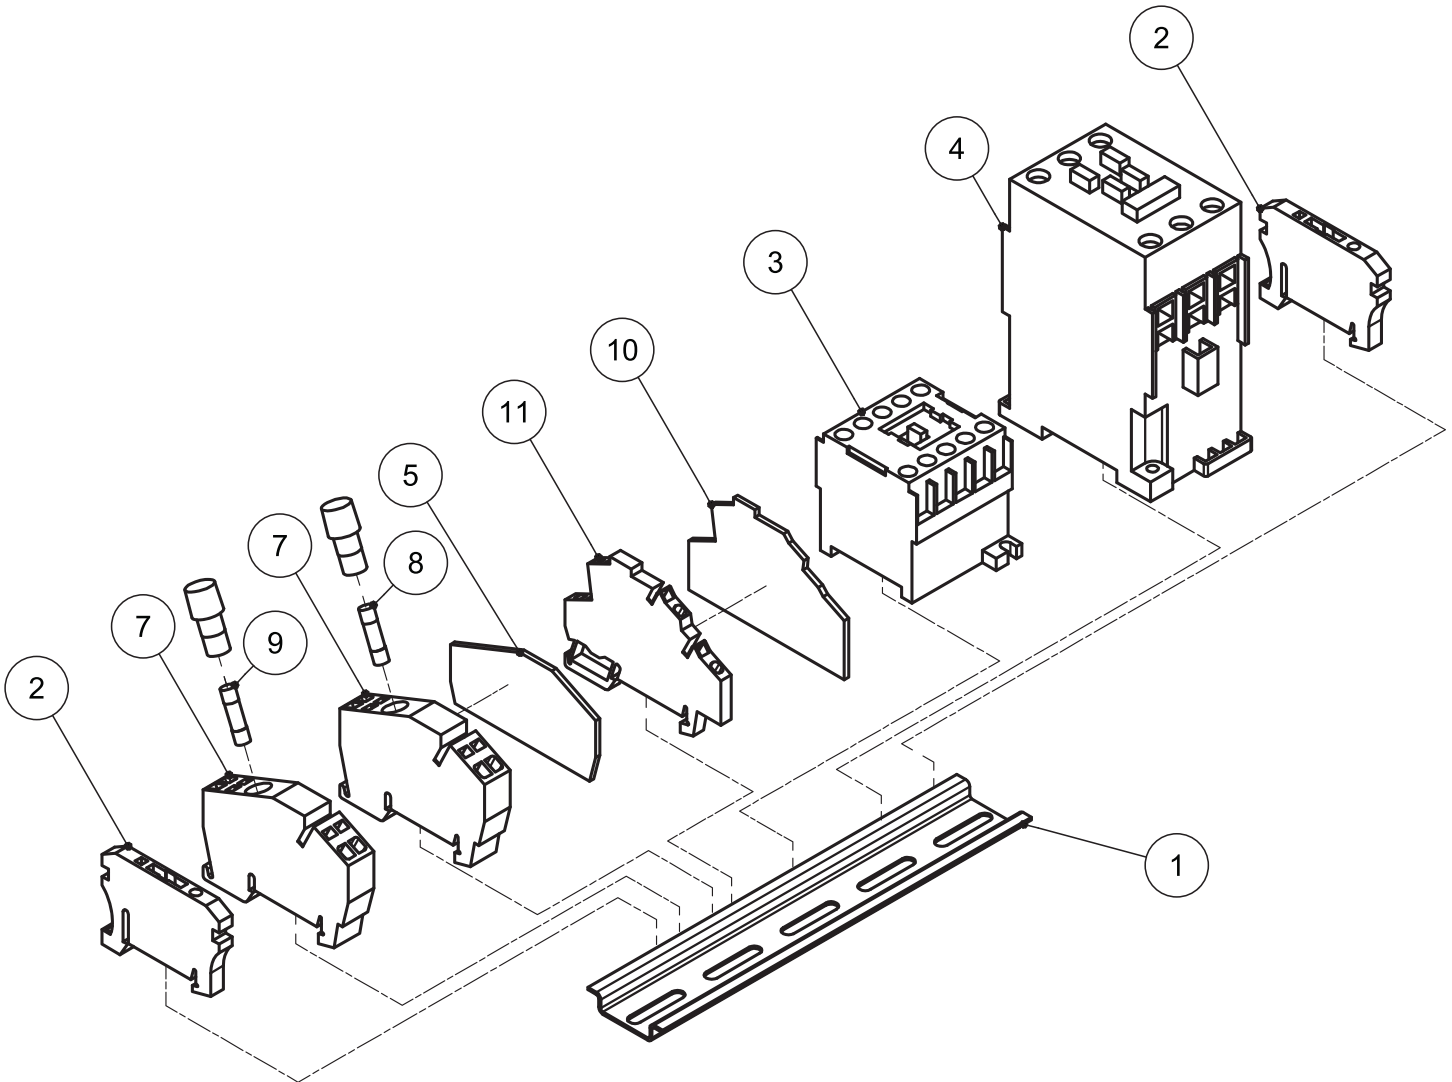

PARTS BREAKDOWN

ITEM	MODEL
59007	VP-NL-0008-SN

4m³ Transformer