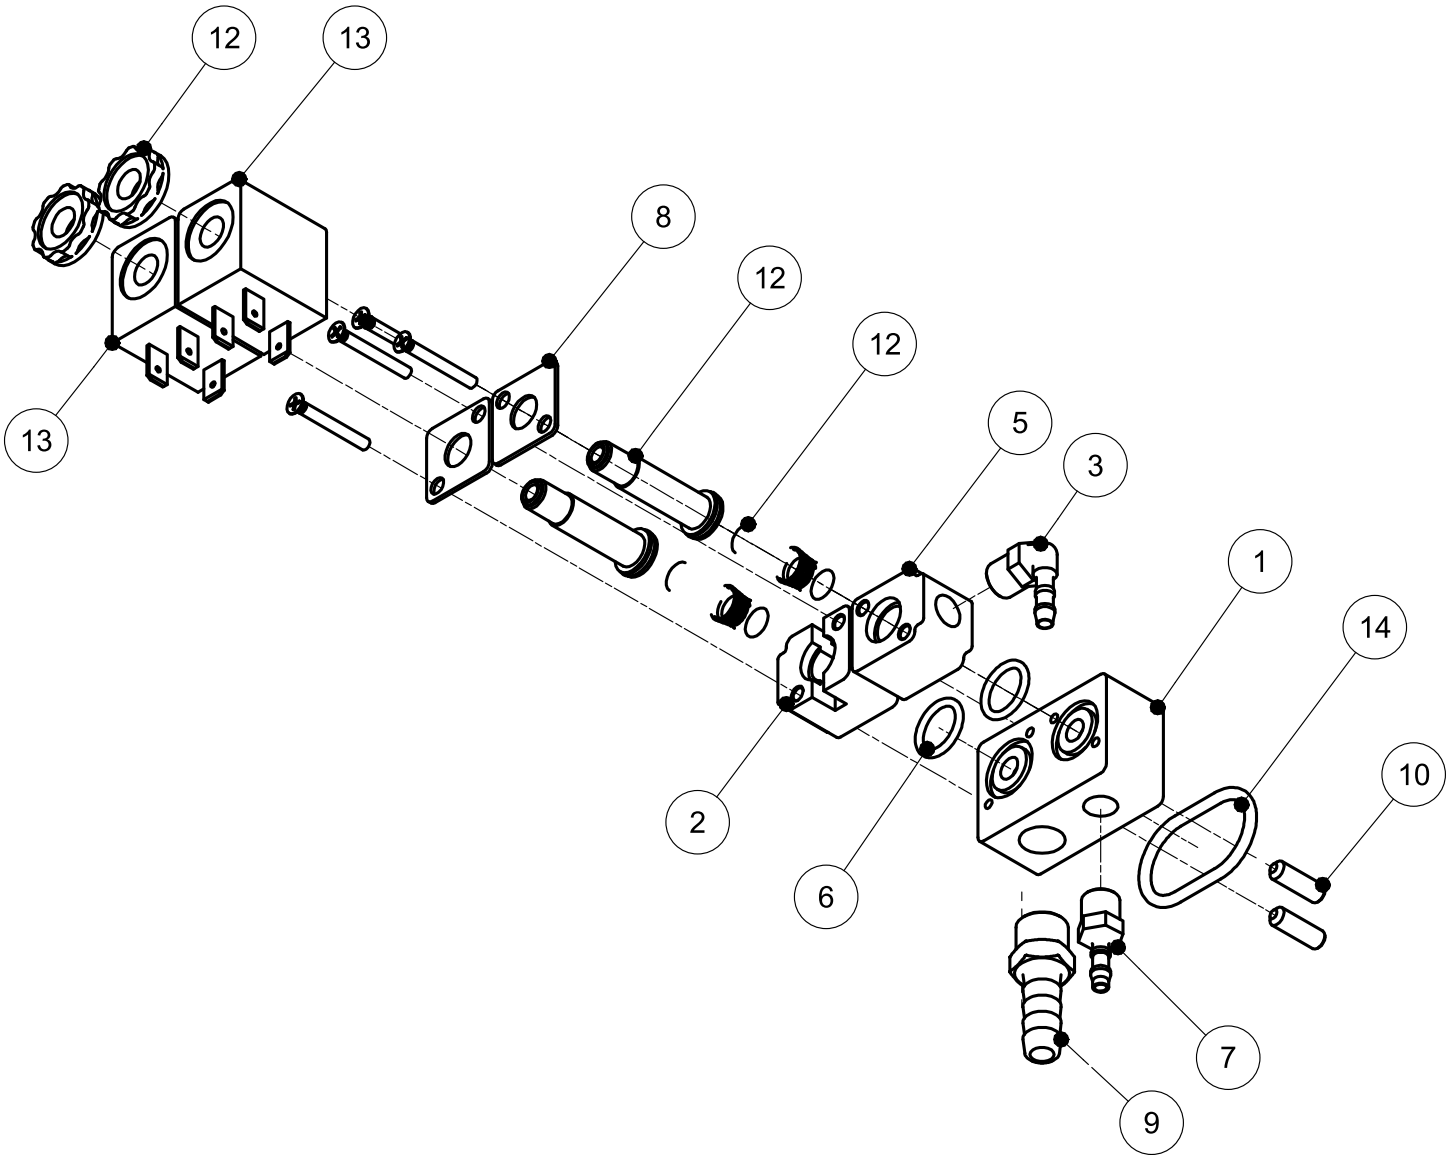

Lid

PARTS BREAKDOWN

ITEM	MODEL
59007	VP-NL-0008-SN

Hinge

PARTS BREAKDOWN

ITEM	MODEL
59007	VP-NL-0008-SN

Air Valve

PARTS BREAKDOWN