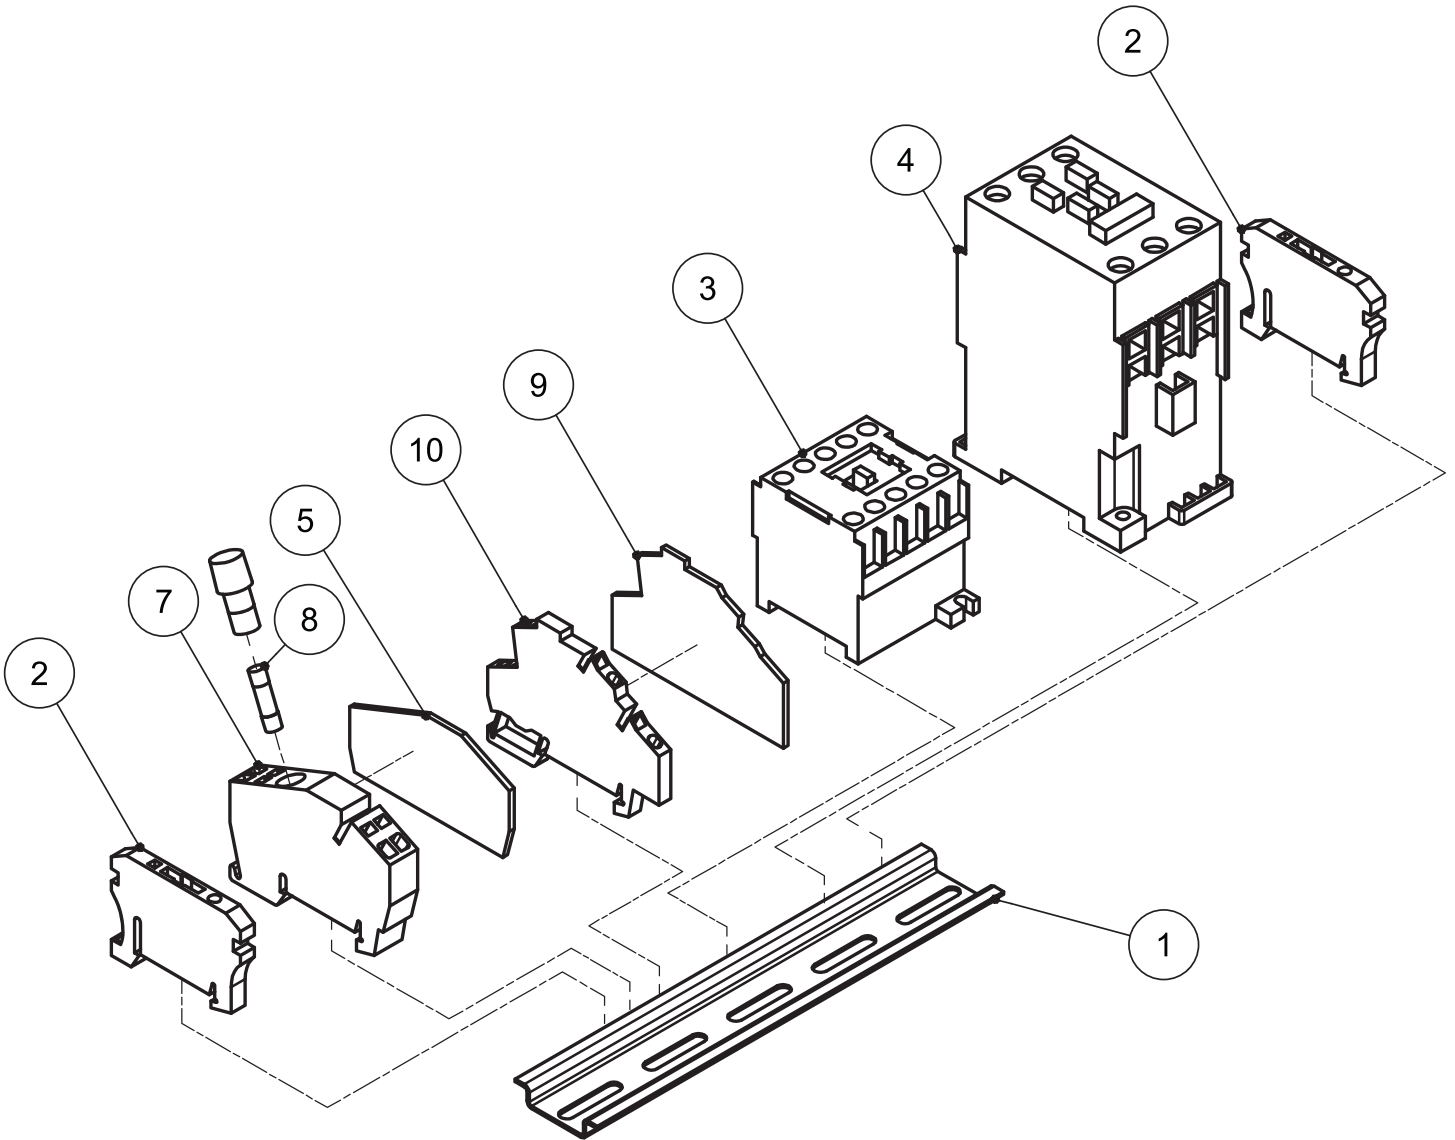

PARTS BREAKDOWN

ITEM	MODEL
59007	VP-NL-0008-SN

Control Panel

PARTS BREAKDOWN

ITEM	MODEL
59007	VP-NL-0008-SN

Overall

Item No.	Description	Position	Item No.	Description	Position	Item No.	Description	Position
15884	Sealbeam Standard Compact Complete for 59006, 59007	4	AI831	Clamping Plate Pump T1 T2-4m3 for 59006, 59007	19	65749	M6 Hex Nut Din 985 for 59006, 59007	40
27791	Net Entree Male Snap-In STF42 for 59006, 59007	5	AI832	Square Hose Coupling 3 8"x8 Ext. for 59006, 59007	22	65836	Hucknagel Magna-Lok MGLP-B6-4 for 59006, 59007	41
30022	Thermal Fuse 8A for 59006, 59007	6	AI833	Cover Back Side T2 for 59006, 59007	23	27782	Hexagon Flangenut M5 Din 6923 A2 for 59006, 59007	42
30014	Vacuum Pump 004-316 220/240-1-50/60 for 59006, 59007	7A	AI834	Filler Plate Bottom T2 - R2 for 59006, 59007	28	27789	Slott. Rais. Counter. Head Screw M4x10 Din7985 A2 for 59006, 59007	43
AI827	Vacuum Pump 008 220 240-1-50 60 for 59006, 59007	7B	AI835	Filler Plate Top T2 - R2 for 59006, 59007	29	35041	Hose Clip Klemfa 12.8x14.8mm for 59006, 59007	44
15791	Combi-Trafo P100/230V-S16/24V for 59006, 59007	9	AI836	Chassis T2 for 59006, 59007	31	27781	Hexagon Flangenut M6 Din6923 A2 for 59006, 59007	48
AI828	Din Rail B 1 Fase for 59006, 59007	10A	AI837	M8 Hexagon Cap Nut DIN 917 for 59006, 59007	32	AI841	Suction Hose T2 for 59006, 59007	49
AI829	Din Rail A 1 Fase for 59006, 59007	10B	AI838	M8x35 Hexagon Socket Set Screw Din 916 for 59006, 59007	33	63991	Non-Return Valve 8mm for 59006, 59007	51
35476	Square Hose Coupling 1/4x8 Ext. for 59006, 59007	11	AI839	Locking Plate Hinge for 59006, 59007	34	30019	Hose Clip Klemfa 12.8x14.8mm for 59006, 59007	52
AI830	Baseplate T2 for 59006, 59007	16	AI840	Lid Locker T2 for 59006, 59007	37	AI842	Cap Holder 04-Control Mini for 59006, 59007	53
65834	Vibration Absorber D=25 H=17 M6x10 for 59006, 59007	17	27787	Hexagon Screw M6x16 DIN933 A2 for 59006, 59007	39			