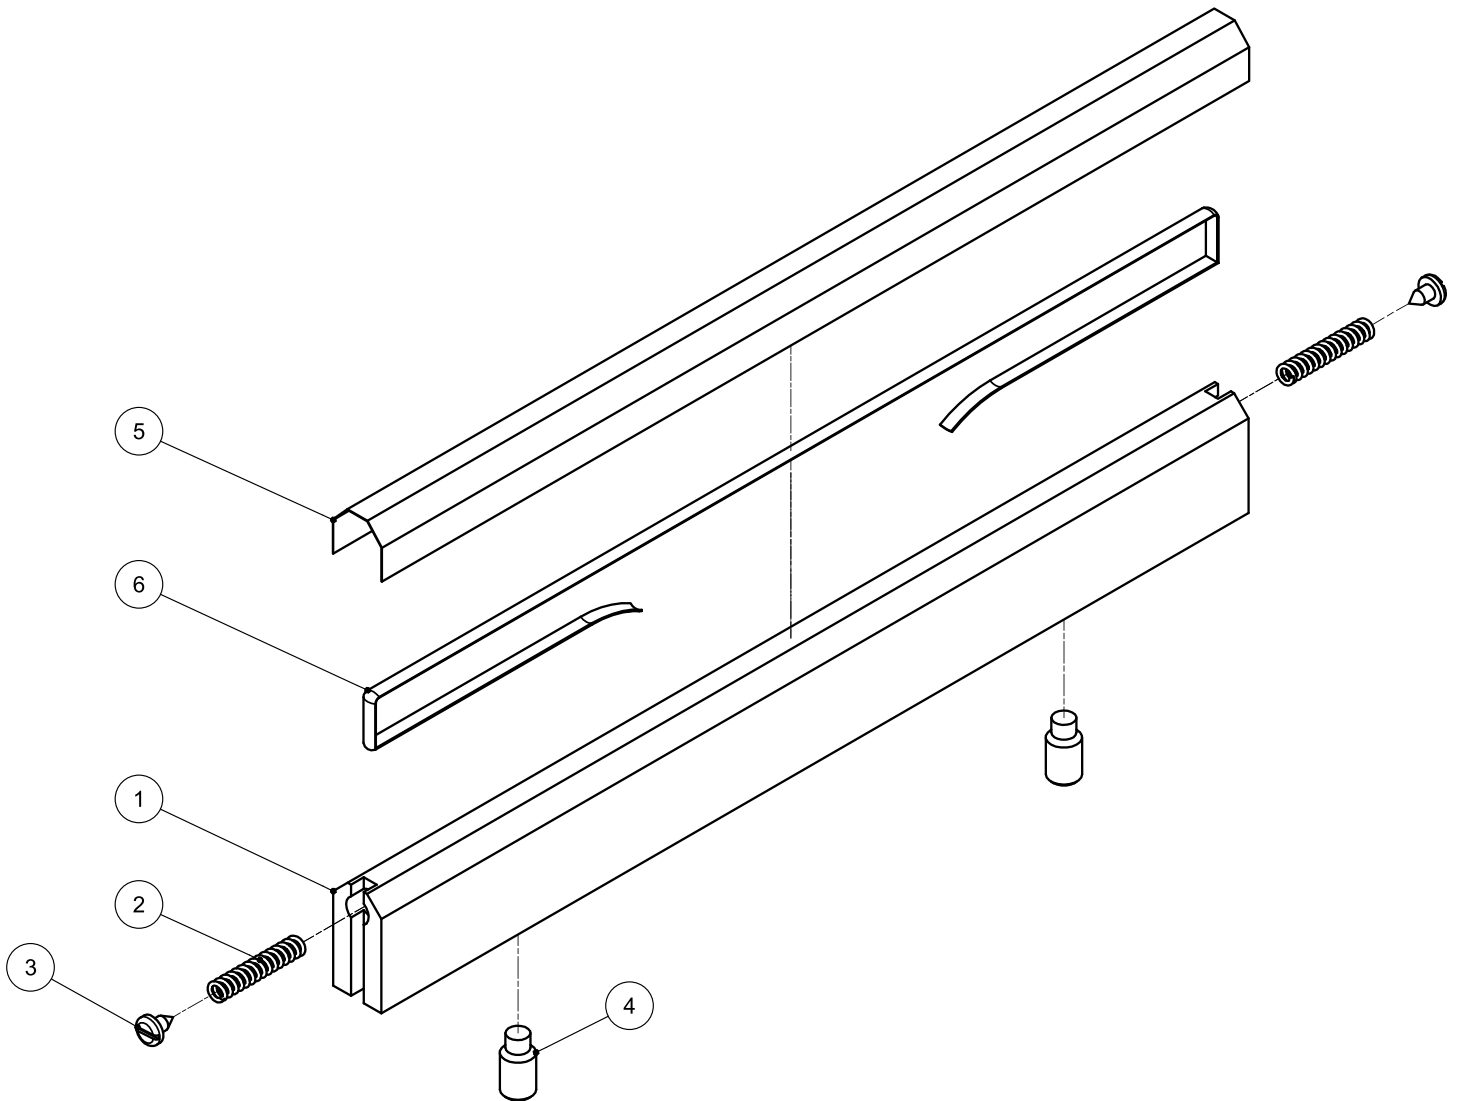

Lid

PARTS BREAKDOWN

ITEM	MODEL
59007	VP-NL-0008-SN

Hinge

PARTS BREAKDOWN

ITEM	MODEL
59007	VP-NL-0008-SN

Air Valve

PARTS BREAKDOWN

ITEM	MODEL
59007	VP-NL-0008-SN

Sealbeam

PARTS BREAKDOWN

ITEM	MODEL
59007	VP-NL-0008-SN

4m³ Transformer

PARTS BREAKDOWN

ITEM	MODEL
59007	VP-NL-0008-SN

8m³ Transformer